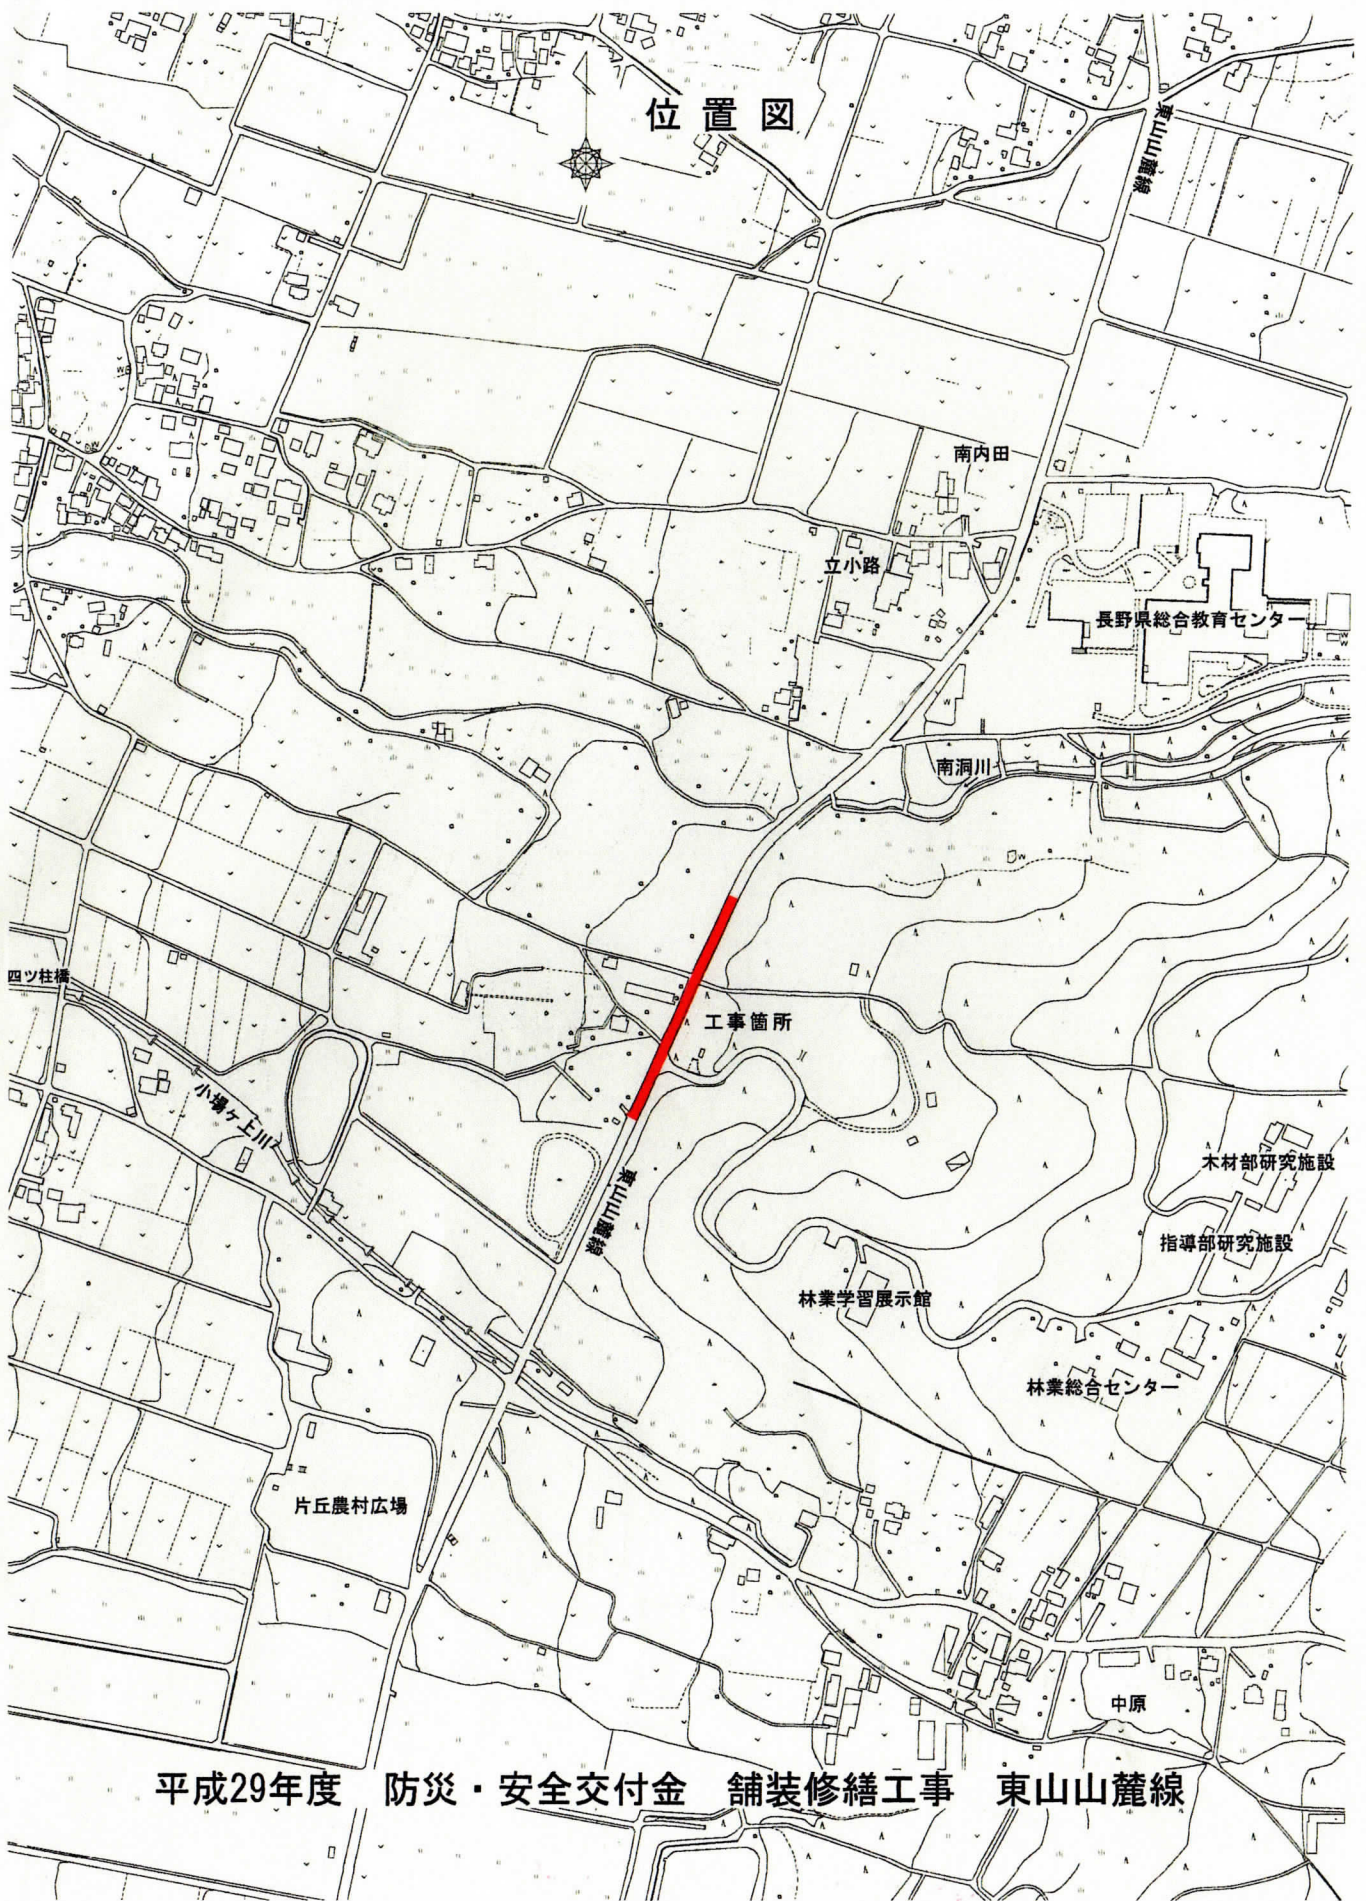

位置図

平成29年度 防災・安全交付金 舗装修繕工事 東山山麓線