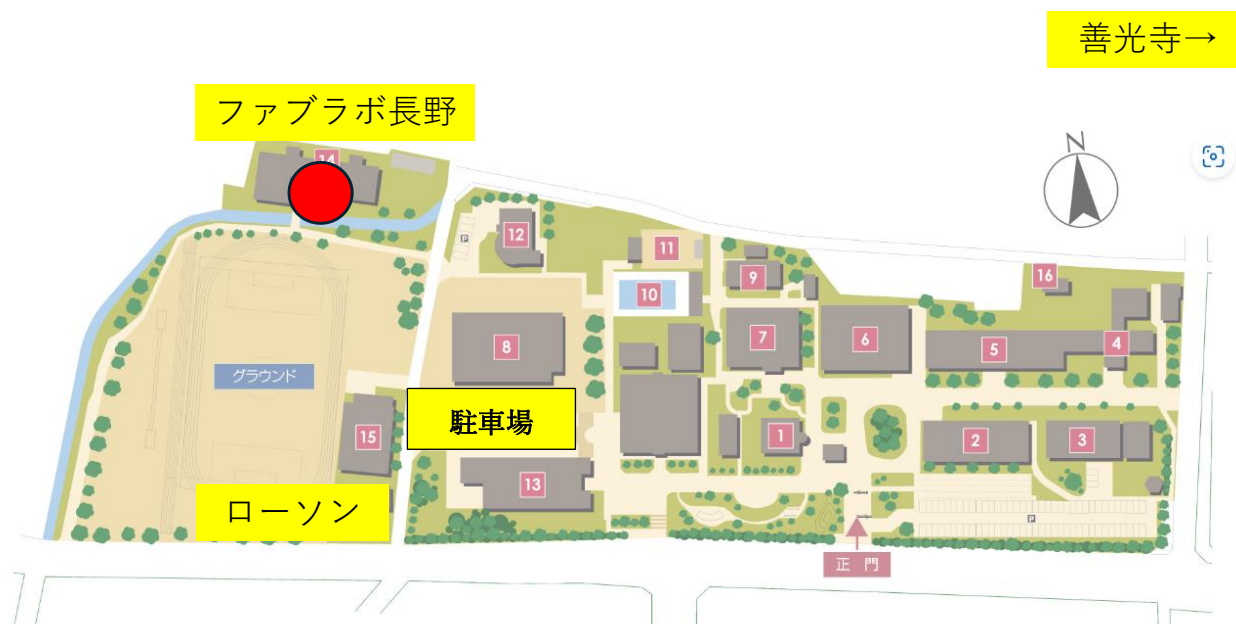

会場案内 1 (信州大学教育学部)

※信州大学教育学部 Web より https://www.shinshu-u.ac.jp/access/nagano_education/#address

JR 長野駅からのアクセス

- ①JR 長野駅善光寺口 1 番のりばでアルピコバス「善光寺大門行 (びんずる号)」「善光寺經由宇木行」「善光寺・西条經由若槻東条行」「善光寺・若槻団地經由若槻東条行」のいずれかに乗車 (10 分)、バス停「花の小路」下車。(徒歩 7 分)
- ②JR 長野駅善光寺口 4 番のりばで中心市街地循環バス『ぐるりん号』に乗車 (15 分)、バス停「信大教育学部前」下車。(徒歩 2 分)
- ③JR 長野駅善光寺口 7 番のりばで、アルピコバス「県道經由戸隠中社行」「鬼無里行」「西裾花台団地行」のいずれかに乗車 (10 分)、バス停「信大教育学部前」下車。(徒歩 2 分)

※バス路線によって適切な時刻にない場合があります。事前に Web で時刻表をご確認ください。

※講座会場の「ファブラボ長野」は次ページ参照ください。

会場案内 2 (講座会場：ファブラボ長野)

長野県庁 ↓

※信州大学教育学部キャンパスマップをもとに作成

・駐車場は、ローソンを曲がってすぐ右にゲートが有り、体育館前の駐車場を使用してください。

更に詳しいアクセス情報は下記を参照ください。

<https://fablab-nagano.org/access>